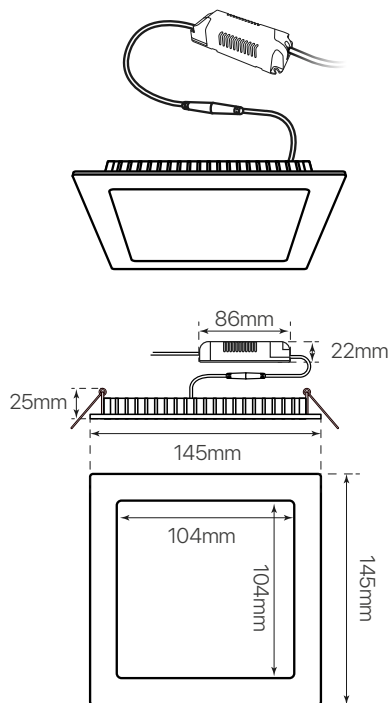

slim  
ficha técnica  
datasheet

ref. 5550416

Nombre / Name	Slim • downlight led empotrable cuadrado
Referencia / Reference	5550416
Materiales / Materials	Aluminio + PMMA / Aluminum + PMMA
Difusor / Diffuser	PMMA
Potencia / Power	9W
Temperatura de color / Color temperature	4200K
Flujo luminoso / Luminous flux	950lm
Dimable / Dimmable	Opcional / Optional
Ángulo de apertura / Beam angle	110°
Ángulo de detección / Detection angle	-
IP	44
IK	08
F.P	>0.9
UGR	20
IRC	>80
Chip	EPISTAR 2835
Driver	i-TEC series
Vida media ( duración ) / Average life	± 50.000h
Clase energética / Energy class	A++
Aislamiento eléctrico / Electrical isolation	Clase I / Clase I
Colores / Colors	Gris / Grey
Medida exterior / Product size	145mm x 145mm x 25mm
Medidas de corte / Cutting measurements	135mm x 135mm
Tª ( ambiente/trabajo ) / Tª ( environment/work )	-20°C ~ 50°C
Input	AC85 ~ 265V
Output	DC24 ~ 48V
Frecuencia / Frequency	50 / 60Hz
Peso / Weight	342g
Certificados / Certificates	CE RoHS
Garantía / Warranty	2 años / 2 years