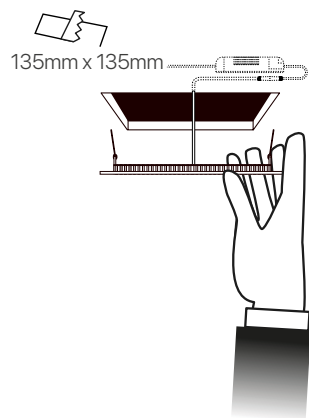

slim  
ficha técnica  
datasheet

ref. 5550416

Nombre / Name	Slim • downlight led empotrable cuadrado
Referencia / Reference	5550416
Materiales / Materials	Aluminio + PMMA / Aluminum + PMMA
Difusor / Diffuser	PMMA
Potencia / Power	9W
Temperatura de color / Color temperature	4200K
Flujo luminoso / Luminous flux	950lm
Dimable / Dimmable	Opcional / Optional
Ángulo de apertura / Beam angle	110°
Ángulo de detección / Detection angle	-
IP	44
IK	08
F.P	>0.9
UGR	20
IRC	>80
Chip	EPISTAR 2835
Driver	i-TEC series
Vida media ( duración ) / Average life	± 50.000h
Clase energética / Energy class	A++
Aislamiento eléctrico / Electrical isolation	Clase I / Clase I
Colores / Colors	Gris / Grey
Medida exterior / Product size	145mm x 145mm x 25mm
Medidas de corte / Cutting measurements	135mm x 135mm
Tª ( ambiente/trabajo ) / Tª ( environment/work )	-20°C ~ 50°C
Input	AC85 ~ 265V
Output	DC24 ~ 48V
Frecuencia / Frequency	50 / 60Hz
Peso / Weight	342g
Certificados / Certificates	CE RoHS
Garantía / Warranty	2 años / 2 years